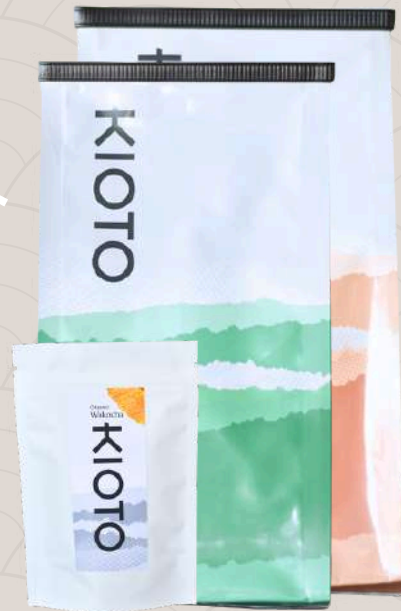

Asequible 💰
 Opciones saborizadas 🍷
 Ideal para lattes ☕

Matcha

grado medio
 China 🇨🇳

Mango & matcha
 ★★★
 \$10.900

Blueberry & matcha
 ★★★
 \$10.900

Matcha
 ★★★
 \$10.900

Flor de HIBISCO

\$9.900
 35g